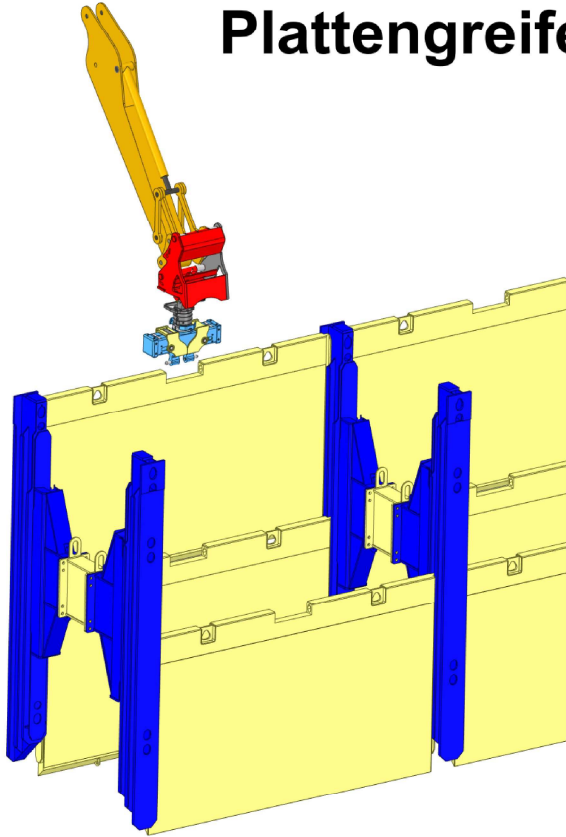

Doppelgleitschiene 750er Serie

Plattengreifer

Doppelgleitschiene
(DGL Träger RS)

Zwischenstücke

Artikel Nr.	Element	L [m]	H [m]	t PL [mm]	Lc [m]	Ls [m]
60 7007 050	Grundplatte	2,0	2,4	107	1,8	2,27
60 7008 050	Grundplatte	2,5	2,4	107	2,3	2,77
60 7001 051	Grundplatte	3,0	2,4	107	2,8	3,27
60 7002 050	Grundplatte	3,5	2,4	107	3,3	3,77
60 7003 050	Grundplatte	4,0	2,4	107	3,8	4,27
60 7009 051	Grundplatte	4,5	2,4	130	4,3	4,77
60 7010 050	Grundplatte	5,0	2,4	130	4,8	5,27
60 7029 050	Grundplatte	6,0	2,4	130	5,8	6,27
60 7001 053	Grundplatte	3,0	3,0	107	2,8	3,27
60 7002 053	Grundplatte	3,5	3,0	107	3,3	3,77
60 7019 051	Grundplatte	4,5	3,0	130	3,8	4,77

Artikel Nr.	Element	L [m]	H [m]	t PL [mm]	Lc [m]	Ls [m]
60 7011 051	Aufstockplatte	2,0	1,6	107	1,8	2,27
60 7012 051	Aufstockplatte	2,5	1,6	107	2,3	2,77
60 7017 052	Aufstockplatte	3,0	1,6	107	2,8	3,27
60 7005 052	Aufstockplatte	3,5	1,6	107	3,3	3,77
60 7006 052	Aufstockplatte	4,0	1,6	107	3,8	4,27
60 7013 051	Aufstockplatte	4,5	1,6	130	4,3	4,77
60 7014 052	Aufstockplatte	5,0	1,6	130	4,8	5,27
60 7030 051	Aufstockplatte	6,0	1,6	130	5,8	6,27

Artikel Nr.	Element	L min. [m]	hc [m]
60 8051 006	Träger RS	4,5	bis 2,8
60 8053 015	Träger RS	5,5	bis 3,8
60 8055 002	Träger RS	6,5	bis 4,8