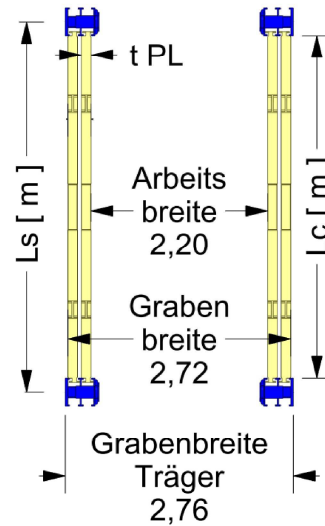

Doppelgleitschiene 750er Serie

Plattengreifer

Doppelgleitschiene
(DGL Träger RS)

Zwischenstücke

Artikel Nr.	Element	L [m]	H [m]	t PL [mm]	Lc [m]	Ls [m]
60 7007 050	Grundplatte	2,0	2,4	107	1,8	2,27
60 7008 050	Grundplatte	2,5	2,4	107	2,3	2,77
60 7001 051	Grundplatte	3,0	2,4	107	2,8	3,27
60 7002 050	Grundplatte	3,5	2,4	107	3,3	3,77
60 7003 050	Grundplatte	4,0	2,4	107	3,8	4,27
60 7009 051	Grundplatte	4,5	2,4	130	4,3	4,77
60 7010 050	Grundplatte	5,0	2,4	130	4,8	5,27
60 7029 050	Grundplatte	6,0	2,4	130	5,8	6,27
60 7001 053	Grundplatte	3,0	3,0	107	2,8	3,27
60 7002 053	Grundplatte	3,5	3,0	107	3,3	3,77
60 7019 051	Grundplatte	4,5	3,0	130	3,8	4,77

Artikel Nr.	Element	L [m]	H [m]	t PL [mm]	Lc [m]	Ls [m]
60 7011 051	Aufstockplatte	2,0	1,6	107	1,8	2,27
60 7012 051	Aufstockplatte	2,5	1,6	107	2,3	2,77
60 7017 052	Aufstockplatte	3,0	1,6	107	2,8	3,27
60 7005 052	Aufstockplatte	3,5	1,6	107	3,3	3,77
60 7006 052	Aufstockplatte	4,0	1,6	107	3,8	4,27
60 7013 051	Aufstockplatte	4,5	1,6	130	4,3	4,77
60 7014 052	Aufstockplatte	5,0	1,6	130	4,8	5,27
60 7030 051	Aufstockplatte	6,0	1,6	130	5,8	6,27

Artikel Nr.	Element	L min. [m]	hc [m]
60 8051 006	Träger RS	4,5	bis 2,8
60 8053 015	Träger RS	5,5	bis 3,8
60 8055 002	Träger RS	6,5	bis 4,8