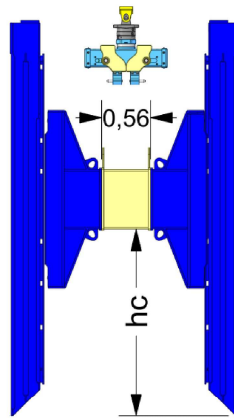

Doppelgleitschiene 750er Serie

Plattengreifer

Doppelgleitschiene
(DGL Träger RS)

Zwischenstücke

Artikel Nr.	Element	L [m]	H [m]	t PL [mm]	Lc [m]	Ls [m]
60 7007 050	Grundplatte	2,0	2,4	107	1,8	2,27
60 7008 050	Grundplatte	2,5	2,4	107	2,3	2,77
60 7001 051	Grundplatte	3,0	2,4	107	2,8	3,27
60 7002 050	Grundplatte	3,5	2,4	107	3,3	3,77
60 7003 050	Grundplatte	4,0	2,4	107	3,8	4,27
60 7009 051	Grundplatte	4,5	2,4	130	4,3	4,77
60 7010 050	Grundplatte	5,0	2,4	130	4,8	5,27
60 7029 050	Grundplatte	6,0	2,4	130	5,8	6,27
60 7001 053	Grundplatte	3,0	3,0	107	2,8	3,27
60 7002 053	Grundplatte	3,5	3,0	107	3,3	3,77
60 7019 051	Grundplatte	4,5	3,0	130	3,8	4,77

Artikel Nr.	Element	L [m]	H [m]	t PL [mm]	Lc [m]	Ls [m]
60 7011 051	Aufstockplatte	2,0	1,6	107	1,8	2,27
60 7012 051	Aufstockplatte	2,5	1,6	107	2,3	2,77
60 7017 052	Aufstockplatte	3,0	1,6	107	2,8	3,27
60 7005 052	Aufstockplatte	3,5	1,6	107	3,3	3,77
60 7006 052	Aufstockplatte	4,0	1,6	107	3,8	4,27
60 7013 051	Aufstockplatte	4,5	1,6	130	4,3	4,77
60 7014 052	Aufstockplatte	5,0	1,6	130	4,8	5,27
60 7030 051	Aufstockplatte	6,0	1,6	130	5,8	6,27

Artikel Nr.	Element	L min. [m]	hc [m]
60 8051 006	Träger RS	4,5	bis 2,8
60 8053 015	Träger RS	5,5	bis 3,8
60 8055 002	Träger RS	6,5	bis 4,8