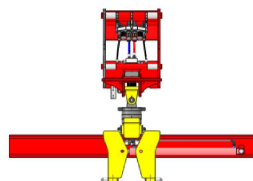

MaxiBox 630er Serie

Verbaugreifer

Aufstockelement

Grundelement

Spindel Spindel gelb

Zwischenrohr

Artikel Nr.	Element	L [m]	H [m]	t PL [mm]	Lc [m]	hc [m]
51 6102 021	Grundelement	3,0	3,0	107	2,6	1,69 1,99
51 6080 021	Grundelement	3,7	3,0	107	3,3	1,69 1,99

Artikel Nr.	Element	L [m]	H [m]	t PL [mm]	Lc [m]	hc [m]
51 6008 021	Aufstockelement	3,0	1,4	107	2,6	---
51 6018 022	Aufstockelement	3,7	1,4	107	3,3	---

Artikel Nr.	Element	L min. [m]	L max. [m]
99 0030 114	Spindel	1,0	1,3
99 0030 115	Spindel kurz	0,8	1,0
99 0030 005	Spindel gelb	1,0	1,18

Artikel Nr.	Element	L [m]
99 0950 000	Zwischenrohr Set	0,3
99 0951 000	Zwischenrohr Set	0,5
99 0952 000	Zwischenrohr Set	0,8
99 0953 000	Zwischenrohr Set	1,0
99 0954 000	Zwischenrohr Set	1,5