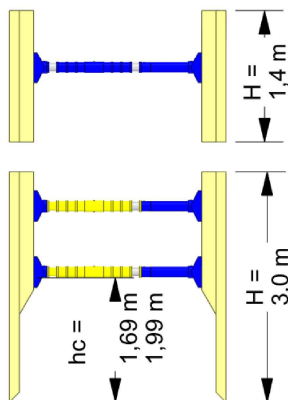

MaxiBox 630er Serie

Verbaugreifer

Aufstockelement

Grundelement

Spindel Spindel gelb

Zwischenrohr

Artikel Nr.	Element	L [m]	H [m]	t PL [mm]	Lc [m]	hc [m]
51 6102 021	Grundelement	3,0	3,0	107	2,6	1,69 1,99
51 6080 021	Grundelement	3,7	3,0	107	3,3	1,69 1,99

Artikel Nr.	Element	L [m]	H [m]	t PL [mm]	Lc [m]	hc [m]
51 6008 021	Aufstockelement	3,0	1,4	107	2,6	---
51 6018 022	Aufstockelement	3,7	1,4	107	3,3	---

Artikel Nr.	Element	L min. [m]	L max. [m]
99 0030 114	Spindel	1,0	1,3
99 0030 115	Spindel kurz	0,8	1,0
99 0030 005	Spindel gelb	1,0	1,18

Artikel Nr.	Element	L [m]
99 0950 000	Zwischenrohr Set	0,3
99 0951 000	Zwischenrohr Set	0,5
99 0952 000	Zwischenrohr Set	0,8
99 0953 000	Zwischenrohr Set	1,0
99 0954 000	Zwischenrohr Set	1,5