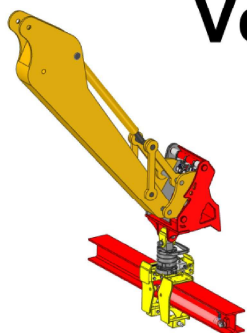

MaxiBox 630er Serie

Verbaugreifer

Aufstockelement

Grundelement

Spindel Spindel gelb

Zwischenrohr

Artikel Nr.	Element	L [m]	H [m]	t PL [mm]	Lc [m]	hc [m]
51 6102 021	Grundelement	3,0	3,0	107	2,6	1,69 1,99
51 6080 021	Grundelement	3,7	3,0	107	3,3	1,69 1,99

Artikel Nr.	Element	L [m]	H [m]	t PL [mm]	Lc [m]	hc [m]
51 6008 021	Aufstockelement	3,0	1,4	107	2,6	---
51 6018 022	Aufstockelement	3,7	1,4	107	3,3	---

Artikel Nr.	Element	L min. [m]	L max. [m]
99 0030 114	Spindel	1,0	1,3
99 0030 115	Spindel kurz	0,8	1,0
99 0030 005	Spindel gelb	1,0	1,18

Artikel Nr.	Element	L [m]
99 0950 000	Zwischenrohr Set	0,3
99 0951 000	Zwischenrohr Set	0,5
99 0952 000	Zwischenrohr Set	0,8
99 0953 000	Zwischenrohr Set	1,0
99 0954 000	Zwischenrohr Set	1,5