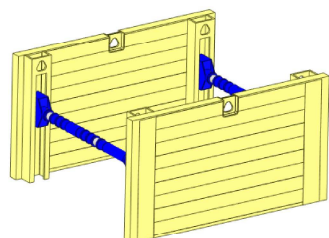

MaxiBox 630er Serie

Verbaugreifer

Aufstockelement

Grundelement

Spindel Spindel gelb

Zwischenrohr

Artikel Nr.	Element	L [m]	H [m]	t PL [mm]	Lc [m]	hc [m]
51 6102 021	Grundelement	3,0	3,0	107	2,6	1,69 1,99
51 6080 021	Grundelement	3,7	3,0	107	3,3	1,69 1,99

Artikel Nr.	Element	L [m]	H [m]	t PL [mm]	Lc [m]	hc [m]
51 6008 021	Aufstockelement	3,0	1,4	107	2,6	---
51 6018 022	Aufstockelement	3,7	1,4	107	3,3	---

Artikel Nr.	Element	L min. [m]	L max. [m]
99 0030 114	Spindel	1,0	1,3
99 0030 115	Spindel kurz	0,8	1,0
99 0030 005	Spindel gelb	1,0	1,18

Artikel Nr.	Element	L [m]
99 0950 000	Zwischenrohr Set	0,3
99 0951 000	Zwischenrohr Set	0,5
99 0952 000	Zwischenrohr Set	0,8
99 0953 000	Zwischenrohr Set	1,0
99 0954 000	Zwischenrohr Set	1,5