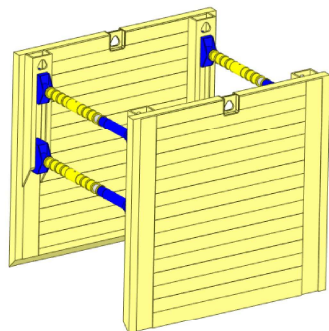

MaxiBox 630er Serie

Verbaugreifer

Aufstockelement

Grundelement

Spindel Spindel gelb

Zwischenrohr

Artikel Nr.	Element	L [m]	H [m]	t PL [mm]	Lc [m]	hc [m]
51 6102 021	Grundelement	3,0	3,0	107	2,6	1,69 1,99
51 6080 021	Grundelement	3,7	3,0	107	3,3	1,69 1,99

Artikel Nr.	Element	L [m]	H [m]	t PL [mm]	Lc [m]	hc [m]
51 6008 021	Aufstockelement	3,0	1,4	107	2,6	---
51 6018 022	Aufstockelement	3,7	1,4	107	3,3	---

Artikel Nr.	Element	L min. [m]	L max. [m]
99 0030 114	Spindel	1,0	1,3
99 0030 115	Spindel kurz	0,8	1,0
99 0030 005	Spindel gelb	1,0	1,18

Artikel Nr.	Element	L [m]
99 0950 000	Zwischenrohr Set	0,3
99 0951 000	Zwischenrohr Set	0,5
99 0952 000	Zwischenrohr Set	0,8
99 0953 000	Zwischenrohr Set	1,0
99 0954 000	Zwischenrohr Set	1,5