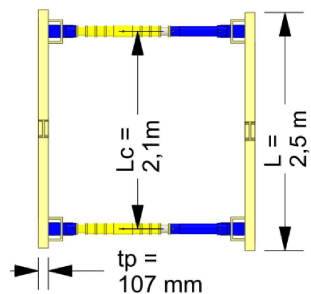

MaxiBox 630er Serie

Verbaugreifer

Aufstockelement

Grundelement

Spindel Spindel gelb

Zwischenrohr

Artikel Nr.	Element	L [m]	H [m]	t PL [mm]	Lc [m]	hc [m]
51 6102 021	Grundelement	3,0	3,0	107	2,6	1,69 1,99
51 6080 021	Grundelement	3,7	3,0	107	3,3	1,69 1,99

Artikel Nr.	Element	L [m]	H [m]	t PL [mm]	Lc [m]	hc [m]
51 6008 021	Aufstockelement	3,0	1,4	107	2,6	---
51 6018 022	Aufstockelement	3,7	1,4	107	3,3	---

Artikel Nr.	Element	L min. [m]	L max. [m]
99 0030 114	Spindel	1,0	1,3
99 0030 115	Spindel kurz	0,8	1,0
99 0030 005	Spindel gelb	1,0	1,18

Artikel Nr.	Element	L [m]
99 0950 000	Zwischenrohr Set	0,3
99 0951 000	Zwischenrohr Set	0,5
99 0952 000	Zwischenrohr Set	0,8
99 0953 000	Zwischenrohr Set	1,0
99 0954 000	Zwischenrohr Set	1,5